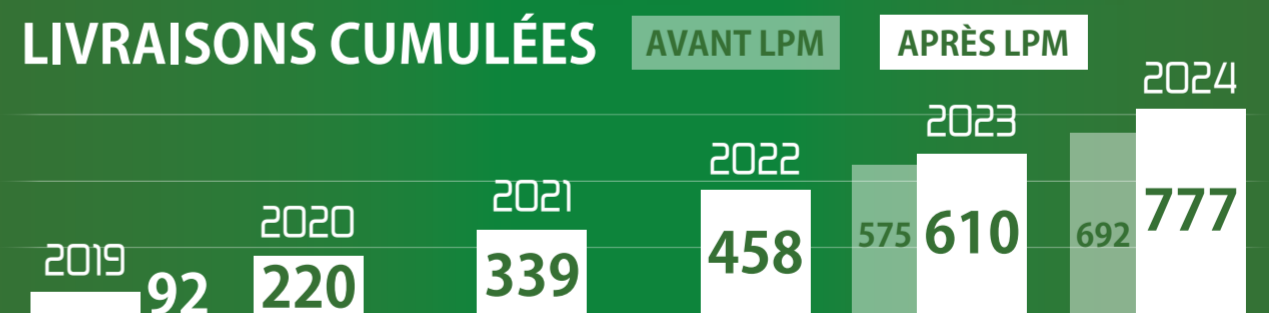

LIVRAISONS CUMULÉES

PREMIÈRE UNITÉ LIVRÉE

**3^E RÉGIMENT
D'INFANTRIE DE MARINE
DE VANNES**

L P M
2019 - 2025